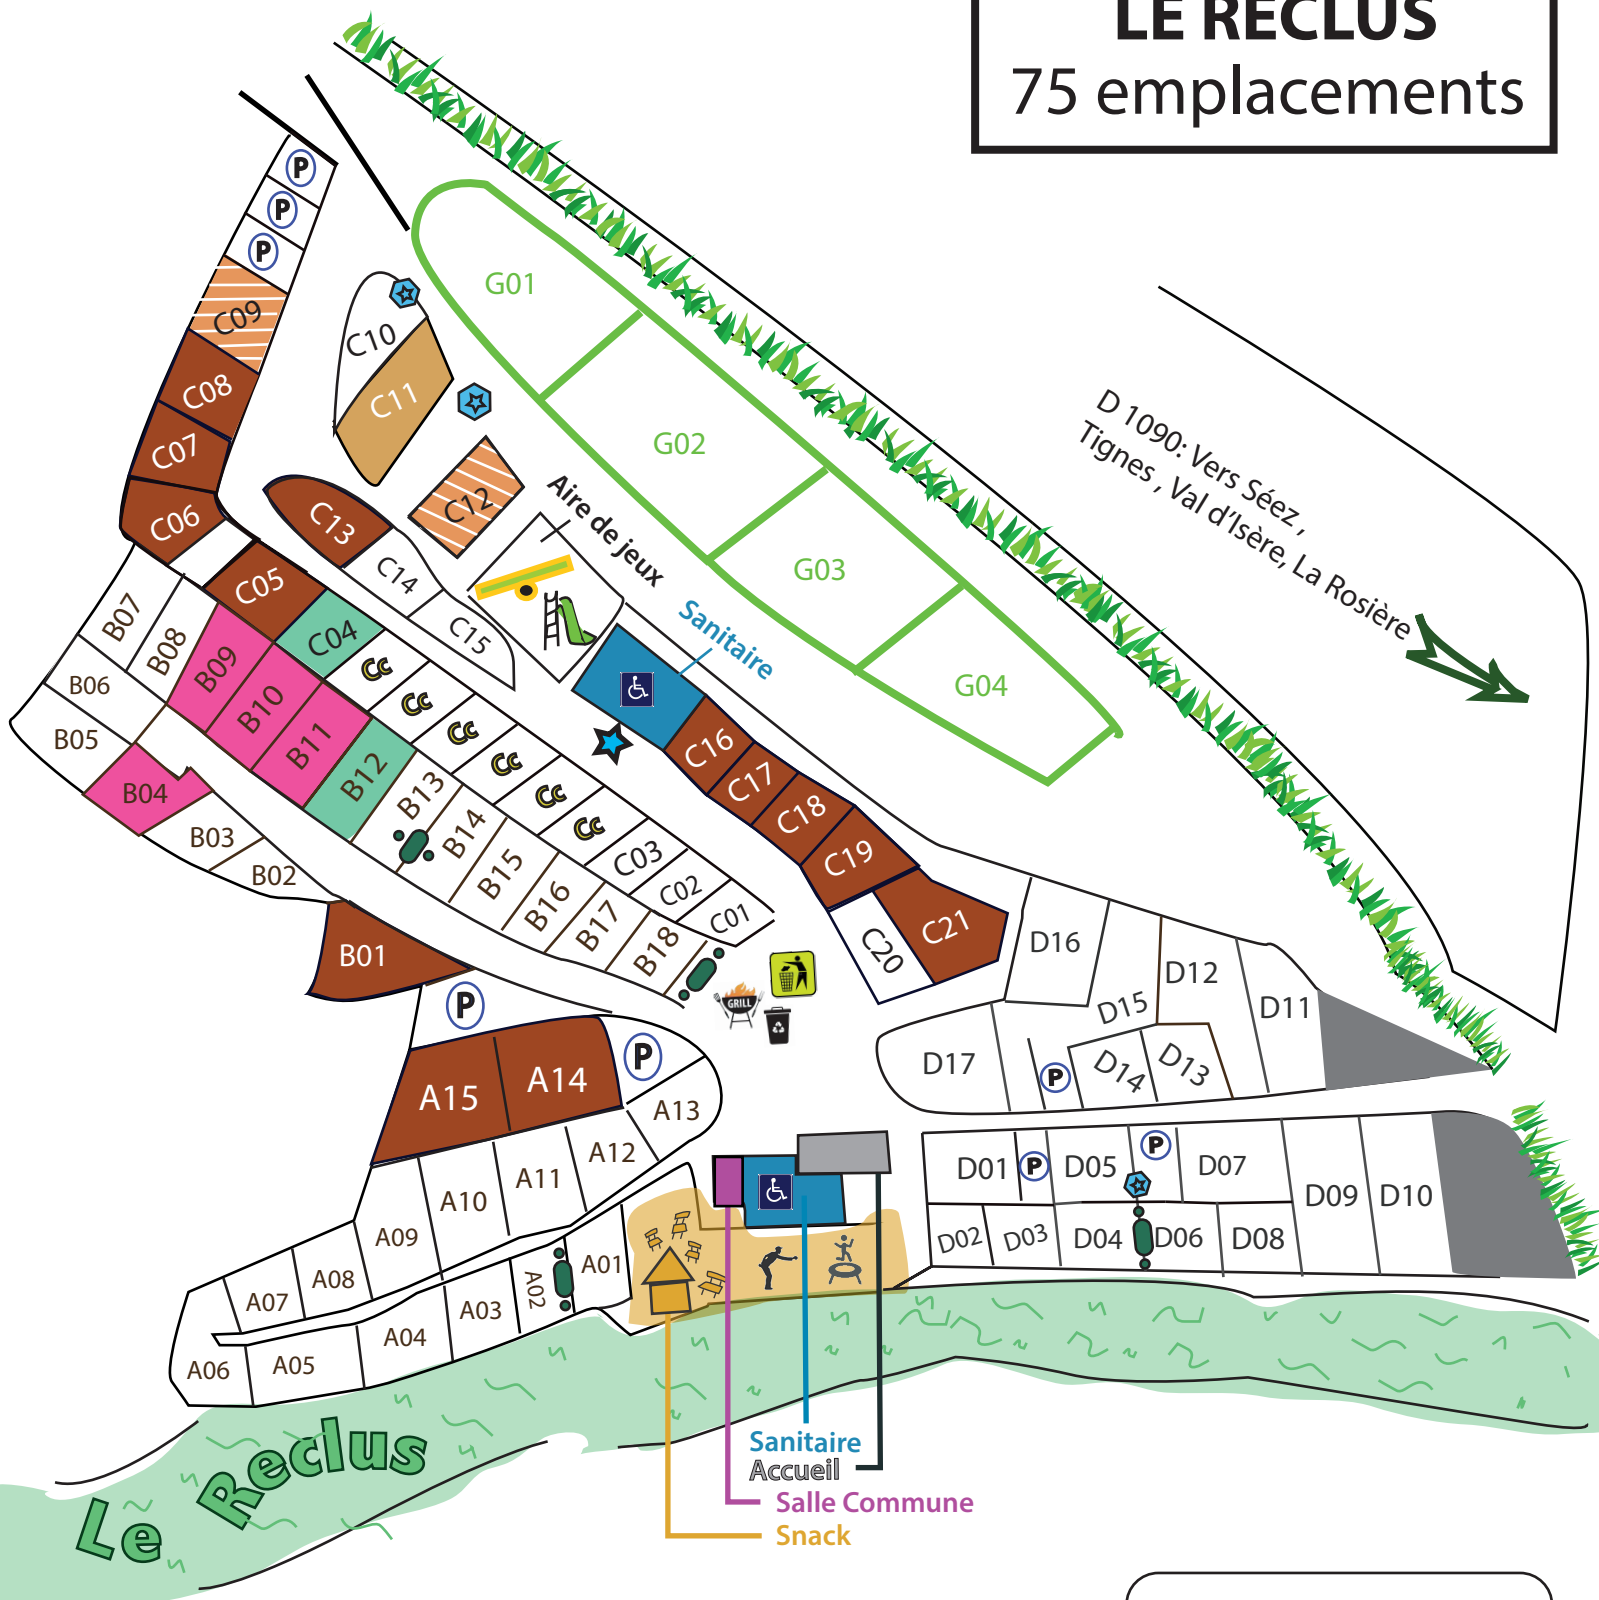

D 1090:  
Vers Bourg St Maurice

# Camping Caravaneige **LE RECLUS** 75 emplacements

**LÉGENDE:**

- Vidange & Remplissage
- Point d'Eau
- Table Pique-Nique
- Parkings
- Emplacements
- Camping-Car

**LOCATIONS :**

- Yourtes**
- Chalet**
- Mobilhomes**
- Roulottes**
- Résidents**

- |                              |                              |
|------------------------------|------------------------------|
| <b>Allée A:</b><br>A01 à A15 | <b>Allée B:</b><br>B01 à B18 |
| <b>Allée C:</b><br>C01 à C21 | <b>Allée D:</b><br>D01 à D17 |
| <b>Allée G:</b><br>G01 à G04 |                              |